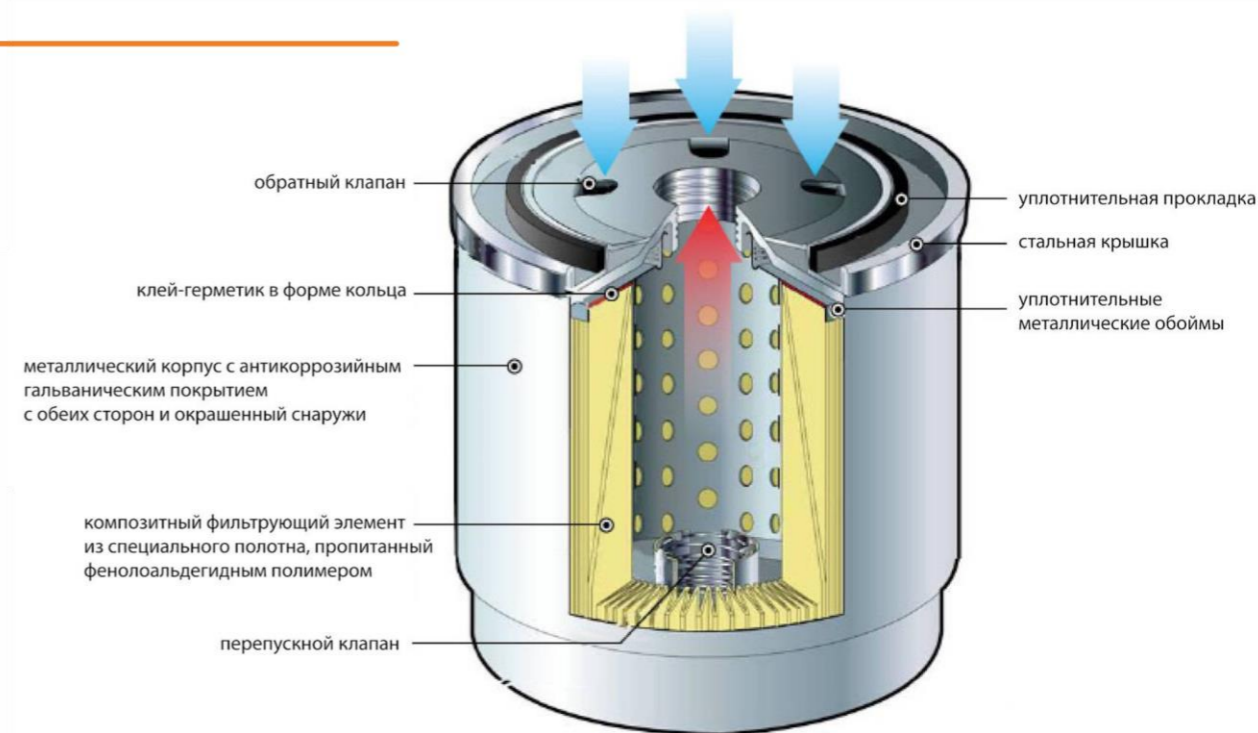

- различными фильтрующими материалами;
- блокиратором обратного потока;
- перепускным клапаном и др.

Схема работы: Подлежащая очистке жидкость поступает через концентрически отверстия, расположенные на крышке, проходит через фильтрующий элемент и выходит очищенной через центральное соединение.

В обязательном порядке встроенный в крышку уплотнитель обеспечивает надежную герметизацию в любых условиях применения, а перепускной клапан, который открывается при холодном старте, всегда обеспечивает достаточное снабжение маслом.