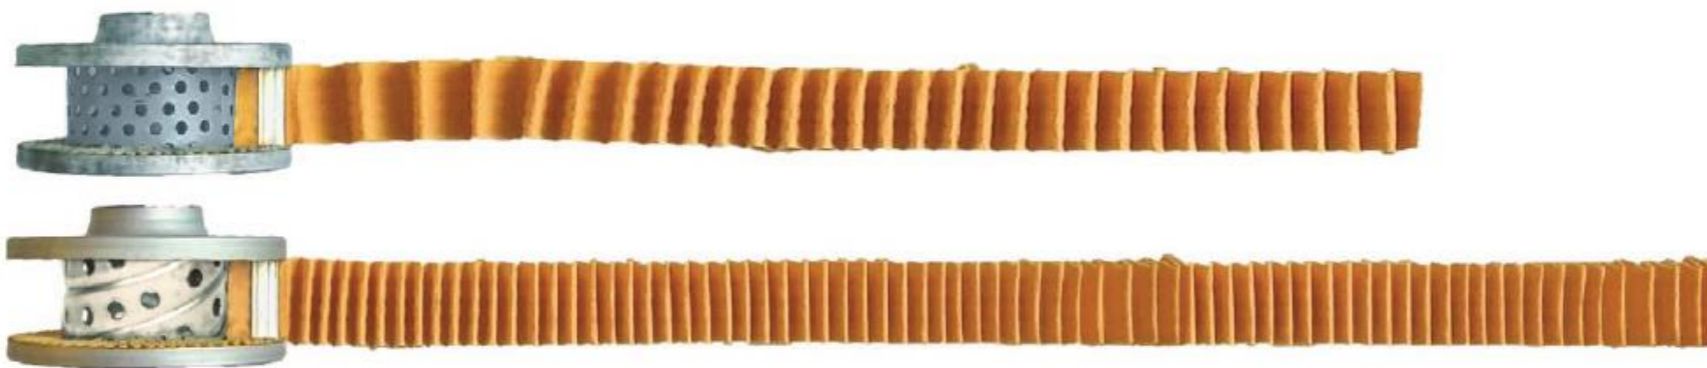

Масляные фильтры KORWIN

Корпус фильтра KORWIN выполнен из высокопрочной стали с антикоррозийным покрытием, которое исключает образование ржавчины. Толщина стенок и размер фильтрующего патрона соответствует оригинальному фильтру или фильтру ТОП производителя, а качественная проклейка и точное соединение всех элементов исключают его разрушение при перепадах давления.

Фильтрующий материал KORWIN:

- большая площадь фильтрующей поверхности
- пропитка специальным составом - исключает разбухание
- гофрированный материал - исключает слипание
- высокая степень фильтрации
- максимальные показатели грязеемкости

Антидренажный клапан в фильтрах KORWIN:

- специально подобранный материал (силикон или бутадиен-нитрильный каучук -"NBR") обеспечивает надежную герметизацию
- сохраняет эластичность в широком диапазоне температур

«Дешёвый
аналог»

KORWIN

KORWIN