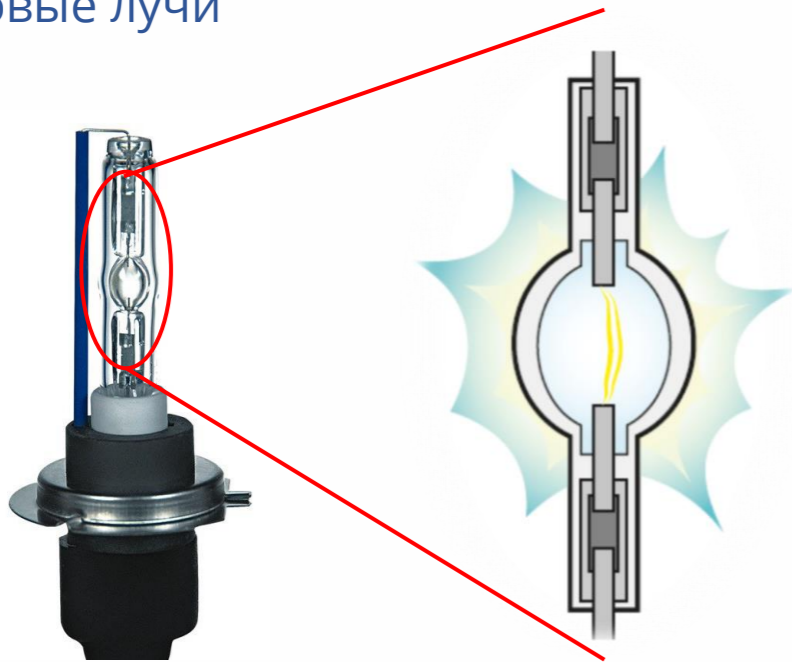

Устройство и принцип работы ксеноновых ламп

Высоковольтный разряд между двумя электродами работает по принципу молнии. Образуется плазма, которая и излучает световые лучи

- высокое качество освещения, яркость, высокая интенсивность свечения и охват;
- ксеноновые лампы работают очень долго. Это обусловлено отсутствием в конструкции основной нити, которая быстро изнашивается;
- высокие показатели продуктивности работы ксеноновых ламп;
- небольшое потребление тока

- высокая стоимость;
- сложность установки