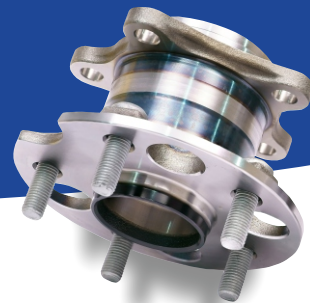

Артикул	Ось	Применимость
KWAN0001	Передняя	FORD C-MAX 03-07 / FOCUS II 04 →
KWAN0002	Передняя	A1 (8X) / A3 (8P1) / Q3 (8U) Octavia II
KWAN0003	Задняя	VW Golf V-VI / Skoda Octavia 04 →
KWAN0004	Задняя	Chevrolet Aveo 05 → / Kalos 03 →
KWAN0005	Передняя	A3 (8P) (8V) / Q2 (GA) / Q3 (F3B) Karoq
KWAN0006	Передняя	Mazda 3 13 → / 6 12 → / CX-5 12 →
KWAN0007	Задняя	A3 (8L) Octavia I / Roomster (5J7) Bora
KWAN0008	Задняя	Nissan X-TRAIL / SERENA / T32R Nc26
KWAN0009	Задняя	<b>(ABS)</b> HYUNDAI ELANTRA / i30 / KIA CEED / PRO 06 →
KWAN0010	Задняя	Hyundai Sonata VI 09-14 / KIA Optima 12-16
KWAN0011	Передняя	<b>(ABS)</b> Toyota Auris / Corolla 02 →
KWAN0012	Задняя	VAG A3 03 → / Karoq 17 → / Octavia III 12 → / Golf V-VI 03 →
KWAN0013	Задняя	HYUNDAI ACCENT II 1.3 / 1.5 / 1.5 CRDi / 1.6 99-05
KWAN0014	Передняя	<b>(ABS)</b> OPEL ASTRA-J 09 →
KWAN0015	Задняя	<b>(ABS)</b> CHEVROLET EVANDA / LACETTI / NUBI A
KWAN0016	Передняя	<b>(ABS)</b> Astra G / Zafira A
KWAN0017	Задняя	<b>(ABS)</b> d152 TOYOTA RAV4 III (A30)
KWAN0018	Задняя	SKODA RAPID 13-18 / ROOMSTER 11-15
KWAN0019	Задняя	<b>(ABS)</b> Ford Mondeo III 00-07
KWAN0020	Передняя	<b>(ABS)</b> VW POLO (9N_) SKODA FABIA I (6Y2)
KWAN0021	Задняя	<b>(ABS)</b> HYUNDAI GETZ 02 → / KIA RIO / PICANTO 05 →
KWAN0022	Передняя	CHEVROLET CRUZE / OPEL ASTRA J / ZAFIRA 09 → (R16)
KWAN0023	Задняя	<b>(ABS)</b> d=139 HYUNDAI Creta 16 →
KWAN0024	Задняя	MAZDA 6 (GH) / MAZDA CX-7 02.2008 →
KWAN0025	Задняя	<b>(ABS)</b> OPEL ASTRA 92-96 / VECTRA B 95-96
KWAN0026	Задняя	<b>(ABS)</b> правая TOYOTA CAMRY (V30/V40) 24 VVTi / 30V6
KWAN0027	Задняя	<b>(ABS)</b> 5 отв. OPEL ASTRA G / OPEL MERIVA
KWAN0028	Передняя	<b>(ABS)</b> VW Polo Sedan RU 10 → / SKODA RAPID 12 →
KWAN0029	Передняя	Hyundai ix55 08 → / Santa Fe I-III 05 →
KWAN0030	Передняя	<b>(ABS)</b> NISSAN QASHQAI 07 → / X-TRAIL 07 →
KWAN0031	Передняя	<b>(ABS)</b> Opel Astra H 04 → / Zafira 05 →
KWAN0032	Передняя	<b>(ABS)</b> AUDI A3 03 → / SKODA OCTAVIA 05 →
KWAN0033	Задняя	<b>(ABS)</b> SKODA RAPID 12 → / VWPOLO SEDAN 09 →
KWAN0034	Задняя	<b>(ABS)</b> Hyundai Solaris 10 → / KIA Rio III 11 →
KWAN0035	Передняя	<b>(ABS)</b> TOYOTA Auris 07 → / Corolla 150 07 →